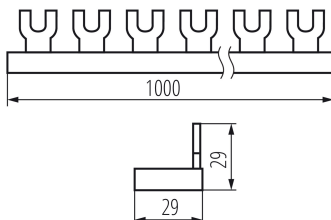

24213 KBBU-3x18

Szyna łączeniowa miedziana, widelkowa

5905339242136

Szyna łączeniowa widelkowa, trójbiegunowa, 54-modułowa (3x18 mod.). Przekrój 13,5mm². Szyna łączeniowa służy do łączenia jednoimiennych biegunów osprzętu modułowego.

DANE OGÓLNE:

Kolor: biały
Norma: PN-EN 60947-7-1
Długość [mm]: 1000
Szerokość [mm]: 29
Wysokość [mm]: 29

DANE TECHNICZNE:

Napięcie znamionowe [V]: 230/400 AC
Prąd znamionowy [A]: 63
Częstotliwość znamionowa [Hz]: 50
Typ podłączenia: typ U
Ilość biegunów: 3
Przekrój znamionowy [mm²]: 13.5

DANE LOGISTYCZNE:

Jednostka miary: sztuka
Jak pakowane: 30
Ilość sztuk w opakowaniu pośrednim: 1
Ilość sztuk w opakowaniu zbiorczym: 30
Masa jednostkowa netto [g]: 580
Gramatura [g]: 593
Długość opakowania jednostkowego [cm]: 100
Szerokość opakowania jednostkowego [cm]: 1.5
Wysokość opakowania jednostkowego [cm]: 3
Waga kartonu [kg]: 17.79
Szerokość kartonu [cm]: 19
Wysokość kartonu [cm]: 7.5
Długość kartonu [cm]: 102.5
Objętość kartonu [m³]: 0.014606

24213 KBBU-3x18

Szyna łączeniowa miedziana, widełkowa