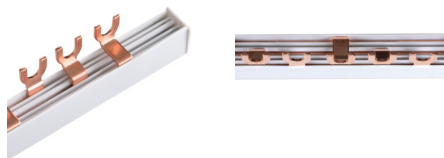

24213 KBBU-3x18

Szyna łączeniowa miedziana, widelkowa

5905339242136

Szyna łączeniowa widelkowa, trójbiegunowa, 54-modułowa (3x18 mod.). Przekrój 13,5mm². Szyna łączeniowa służy do łączenia jednoimiennych biegunów osprzętu modułowego.

DANE OGÓLNE:

Kolor: biały
Norma: PN-EN 60947-7-1
Długość [mm]: 1000
Szerokość [mm]: 29
Wysokość [mm]: 29

DANE TECHNICZNE:

Napięcie znamionowe [V]: 230/400 AC
Prąd znamionowy [A]: 63
Częstotliwość znamionowa [Hz]: 50
Typ podłączenia: typ U
Ilość biegunów: 3
Przekrój znamionowy [mm²]: 13.5

24213 KBBU-3x18

Szyna łączeniowa miedziana, widełkowa