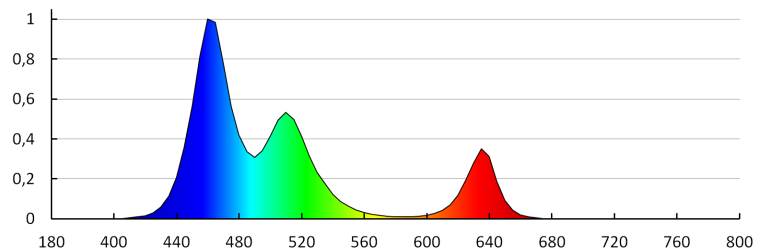

DANE LOGISTYCZNE:

Jednostka miary: sztuka

Jak pakowane: 25

Ilość sztuk w opakowaniu pośrednim: 25

Ilość sztuk w opakowaniu zbiorczym: 50

Masa jednostkowa netto [g]: 70

Gramatura [g]: 110.6

Waga sztuki brutto [g]: 98

Długość opakowania jednostkowego [cm]: 20.5

Szerokość opakowania jednostkowego [cm]: 1

Wysokość opakowania jednostkowego [cm]: 22.5

Waga kartonu [kg]: 5.53

Szerokość kartonu [cm]: 30

Wysokość kartonu [cm]: 29

Długość kartonu [cm]: 46

Objętość kartonu [m³]: 0.04002