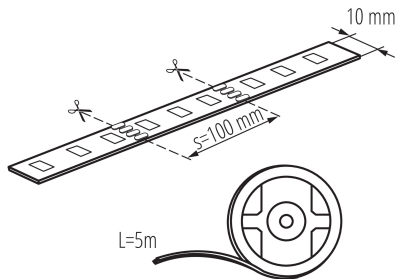

24530 LEDS-B 7.2W/M IP00RGB

Taśma LED