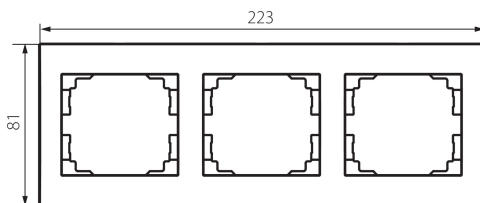

25119 LOGI 02-1480-002 bi

Ramka potrójna pozioma

5905339251190

DANE OGÓLNE:

Kolor: biały

Szerokość [mm]: 223

Wysokość [mm]: 81

DANE TECHNICZNE:

Waga sztuki brutto [g]: 40

Długość opakowania jednostkowego [cm]: 10

Szerokość opakowania jednostkowego [cm]: 1.5

Wysokość opakowania jednostkowego [cm]: 29

Waga kartonu [kg]: 5.52

Szerokość kartonu [cm]: 25