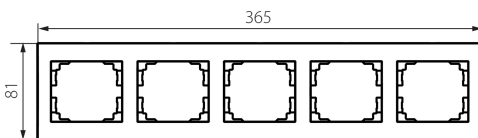

25121 LOGI 02-1500-002 bi

Ramka pięciokrotna pozioma

5905339251213

DANE OGÓLNE:

Kolor: biały

Szerokość [mm]: 365

Wysokość [mm]: 81

DANE TECHNICZNE:

Waga sztuki brutto [g]: 65

Długość opakowania jednostkowego [cm]: 10

Szerokość opakowania jednostkowego [cm]: 1.5

Wysokość opakowania jednostkowego [cm]: 46

Waga kartonu [kg]: 8.5404

Szerokość kartonu [cm]: 39