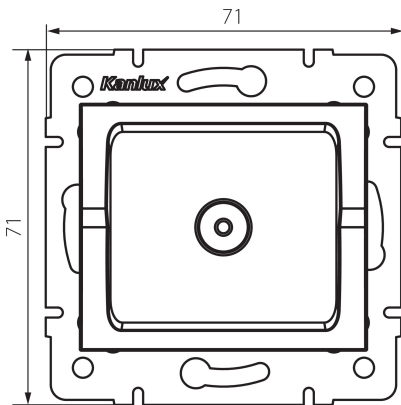

25215 LOGI 02-1290-043 sr

Gniazdo antenowe typu TV przelotowe

5905339252159

DANE OGÓLNE:

Kolor: srebrny

Miejsce montażu: do wbudowania w ścianę

Szerokość [mm]: 71

Wysokość [mm]: 71

Średnica puszki montażowej: 60

Ilość gniazd: 1

DANE TECHNICZNE:

Rodzaj gniazd: antenowe typu TV przelotowe

Tworzywo: ABS

DANE LOGISTYCZNE:

Jednostka miary: sztuka

Jak pakowane: 10

Ilość sztuk w opakowaniu pośrednim: 10

Ilość sztuk w opakowaniu zbiorczym: 120

Masa jednostkowa netto [g]: 62

Gramatura [g]: 74.67

Waga sztuki brutto [g]: 71

Długość opakowania jednostkowego [cm]: 10

Szerokość opakowania jednostkowego [cm]: 4

Wysokość opakowania jednostkowego [cm]: 14

Waga kartonu [kg]: 8.9604

Szerokość kartonu [cm]: 25.5

Wysokość kartonu [cm]: 32

Długość kartonu [cm]: 44

Objętość kartonu [m³]: 0.035904

INFORMACJE DODATKOWE:

- Atest PZH: Numer B.BK.60112.0276.2022, ważny do 2027-11-08