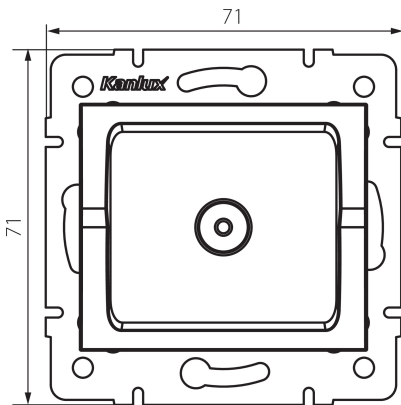

25216 LOGI 02-1300-043 sr

Gniazdo antenowe typu TV końcowe

5905339252166

DANE OGÓLNE:

Kolor: srebrny

Miejsce montażu: do wbudowania w ścianę

Szerokość [mm]: 71

Wysokość [mm]: 71

Średnica puszki montażowej: 60

Ilość gniazd: 1

DANE TECHNICZNE:

Rodzaj gniazd: antenowe typu tv końcowe

Tworzywo: ABS

DANE LOGISTYCZNE:

Jednostka miary: sztuka

Jak pakowane: 10

Ilość sztuk w opakowaniu pośrednim: 10

Ilość sztuk w opakowaniu zbiorczym: 120

Masa jednostkowa netto [g]: 58

Gramatura [g]: 70.58

Waga sztuki brutto [g]: 66

Długość opakowania jednostkowego [cm]: 10

Szerokość opakowania jednostkowego [cm]: 4

Wysokość opakowania jednostkowego [cm]: 14

Waga kartonu [kg]: 8.4696

Szerokość kartonu [cm]: 25.5

Wysokość kartonu [cm]: 32

Długość kartonu [cm]: 44

Objętość kartonu [m³]: 0.035904

INFORMACJE DODATKOWE:

- Attest PZH: Numer B.BK.60112.0276.2022, ważny do 2027-11-08