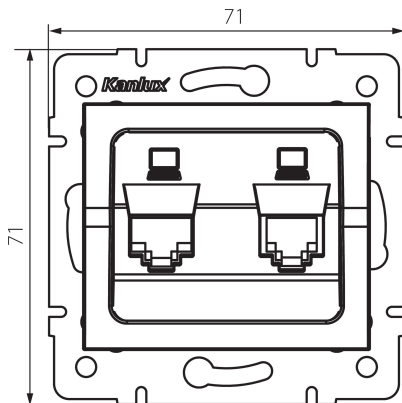

### DANE OGÓLNE:

**Kolor:** srebrny

**Miejsce montażu:** do wbudowania w ścianę

**Szerokość [mm]:** 71

**Wysokość [mm]:** 71

**Średnica puszki montażowej:** 60

**Ilość gniazd:** 2

### DANE TECHNICZNE:

**Rodzaj gniazd:** Gniazdo komputerowe podwójne niezależne (2x RJ45Cat 6)

**Tworzywo:** ABS