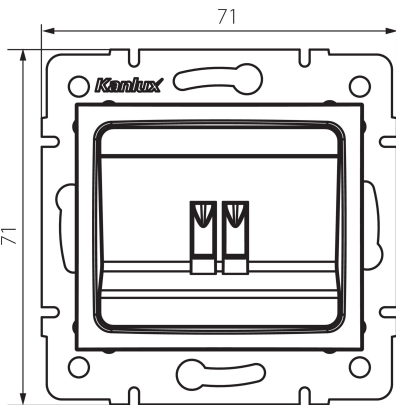

25232 LOGI 02-1450-043 sr

Gniazdo głośnikowe pojedyncze

5905339252326

DANE OGÓLNE:

Kolor: srebrny

Miejsce montażu: do wbudowania w ścianę

Szerokość [mm]: 71

Wysokość [mm]: 71

Średnica puszki montażowej: 60

Liczba gniazd: 1

DANE TECHNICZNE:

Tworzywo: ABS

DANE LOGISTYCZNE:

Jednostka miary: sztuka

Jak pakowane: 10

Ilość sztuk w opakowaniu pośrednim: 10

Ilość sztuk w opakowaniu zbiorczym: 120

Masa jednostkowa netto [g]: 56

Gramatura [g]: 68.58

Waga sztuki brutto [g]: 64.8

Długość opakowania jednostkowego [cm]: 10

Szerokość opakowania jednostkowego [cm]: 4

Wysokość opakowania jednostkowego [cm]: 14

Waga kartonu [kg]: 8.2296

Szerokość kartonu [cm]: 25.5

Wysokość kartonu [cm]: 32

Długość kartonu [cm]: 44

Objętość kartonu [m³]: 0.035904

INFORMACJE DODATKOWE:

- Atest PZH: Numer B.BK.60112.0276.2022, ważny do 2027-11-08