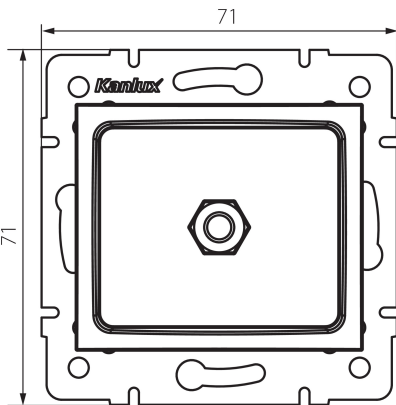

25234 LOGI 02-1830-043 sr

Gniazdo ekwipotencjalne

5905339252340

DANE OGÓLNE:

Kolor: srebrny

Miejsce montażu: do wbudowania w ścianę

Szerokość [mm]: 71

Wysokość [mm]: 71

Średnica puszki montażowej: 60

Liczba gniazd: 1

DANE TECHNICZNE:

Tworzywo: ABS

DANE LOGISTYCZNE:

Jednostka miary: sztuka

Jak pakowane: 10

Ilość sztuk w opakowaniu pośrednim: 10

Ilość sztuk w opakowaniu zbiorczym: 120

Masa jednostkowa netto [g]: 64

Gramatura [g]: 76.67

Waga sztuki brutto [g]: 72

Długość opakowania jednostkowego [cm]: 9

Szerokość opakowania jednostkowego [cm]: 5

Wysokość opakowania jednostkowego [cm]: 15