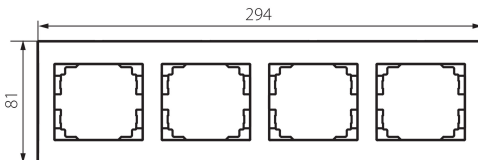

## 25238 LOGI 02-1490-043 sr

Ramka poczwórna pozioma

5905339252388

### DANE OGÓLNE:

Kolor: srebrny

Szerokość [mm]: 294

Wysokość [mm]: 81

Długość opakowania jednostkowego [cm]: 10

Szerokość opakowania jednostkowego [cm]: 1.5

Wysokość opakowania jednostkowego [cm]: 36

Waga kartonu [kg]: 6.7704

Szerokość kartonu [cm]: 32

Wysokość kartonu [cm]: 42