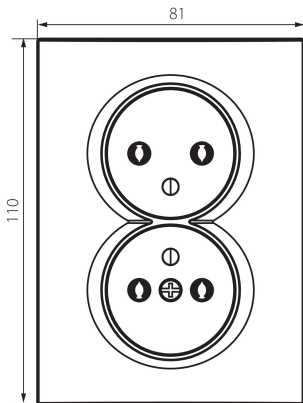

## 25271 LOGI 02-1261-141 gr

Gniazdo zasilające podwójne francuskie, kompletne

5905339252715

Gniazdo zasilające podwójne z uziemieniem kompletne - nie wymaga dodatkowej ramki.

### DANE OGÓLNE:

**Kolor:** grafitowy

**Miejsce montażu:** do wbudowania w ścianę

**Szerokość [mm]:** 81

**Wysokość [mm]:** 110

**Średnica puszki montażowej:** 68

**Głębokość montażu:** 25

**Liczba gniazd:** 2

**Waga sztuki brutto [g]:** 116.6

**Długość opakowania jednostkowego [cm]:** 10

**Szerokość opakowania jednostkowego [cm]:** 5

**Wysokość opakowania jednostkowego [cm]:** 18

## 25271 LOGI 02-1261-141 gr

---

Gniazdo zasilające podwójne francuskie, kompletne

**Waga kartonu [kg]:** 14.25

**Szerokość kartonu [cm]:** 25

**Wysokość kartonu [cm]:** 52.5

**Długość kartonu [cm]:** 52

**Objętość kartonu [m<sup>3</sup>]:** 0.06825