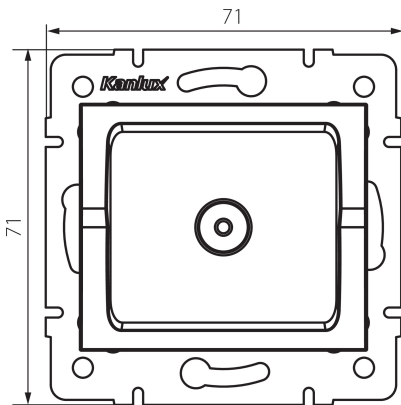

25274 LOGI 02-1290-041 gr

Gniazdo antenowe typu TV przelotowe

5905339252746

DANE OGÓLNE:

Kolor: grafitowy

Miejsce montażu: do wbudowania w ścianę

Szerokość [mm]: 71

Wysokość [mm]: 71

Średnica puszki montażowej: 60

Ilość gniazd: 1

DANE TECHNICZNE:

Rodzaj gniazd: antenowe typu TV przelotowe

Tworzywo: ABS

DANE LOGISTYCZNE:

Jednostka miary: sztuka

Jak pakowane: 10

Ilość sztuk w opakowaniu pośrednim: 10

Ilość sztuk w opakowaniu zbiorczym: 120

Masa jednostkowa netto [g]: 62

Gramatura [g]: 74.67

Waga sztuki brutto [g]: 71

Długość opakowania jednostkowego [cm]: 10

Szerokość opakowania jednostkowego [cm]: 4

25274 LOGI 02-1290-041 gr

Gniazdo antenowe typu TV przelotowe