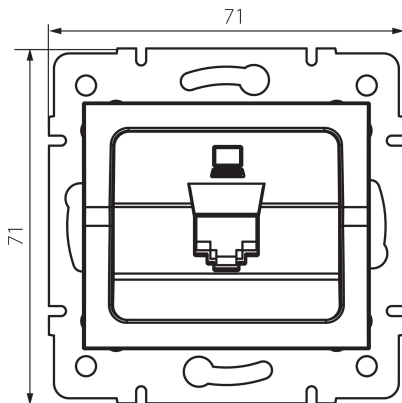

25286 LOGI 02-1400-041 gr

Gniazdo komputerowe pojedyncze (RJ45Cat 6 Jack)

5905339252869

DANE OGÓLNE:

Kolor: grafitowy

Miejsce montażu: do wbudowania w ścianę

Szerokość [mm]: 71

Wysokość [mm]: 71

Średnica puszki montażowej: 60

Ilość gniazd: 1

DANE TECHNICZNE:

Rodzaj gniazd: komputerowe pojedyncze rj45 cat 6

Tworzywo: ABS

DANE LOGISTYCZNE:

Jednostka miary: sztuka

Jak pakowane: 10