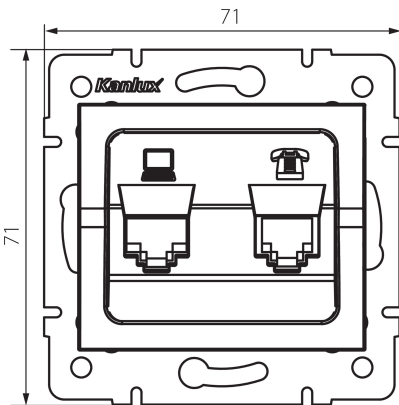

### DANE OGÓLNE:

**Kolor:** grafitowy

**Miejsce montażu:** do wbudowania w ścianę

**Szerokość [mm]:** 71

**Wysokość [mm]:** 71

**Średnica puszki montażowej:** 60

**Ilość gniazd:** 2