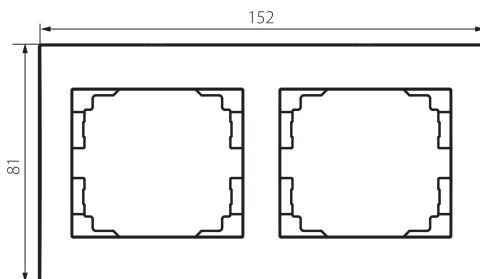

25295 LOGI 02-1470-041 gr

Ramka podwójna pozioma

5905339252951

DANE OGÓLNE:

Kolor: grafitowy

Szerokość [mm]: 152

Wysokość [mm]: 81

DANE TECHNICZNE:

Tworzywo: ABS

DANE LOGISTYCZNE:

Jednostka miary: sztuka

Jak pakowane: 10

Ilość sztuk w opakowaniu pośrednim: 10

Ilość sztuk w opakowaniu zbiorczym: 120

Masa jednostkowa netto [g]: 22

Gramatura [g]: 33.58

Waga sztuki brutto [g]: 29

Długość opakowania jednostkowego [cm]: 10

Szerokość opakowania jednostkowego [cm]: 1.5

Wysokość opakowania jednostkowego [cm]: 22

Waga kartonu [kg]: 4.0296

Szerokość kartonu [cm]: 18

Wysokość kartonu [cm]: 42

Długość kartonu [cm]: 37.5

Objętość kartonu [m³]: 0.02835

INFORMACJE DODATKOWE:

- Atest PZH: Numer B.BK.60112.0276.2022, ważny do 2027-11-08