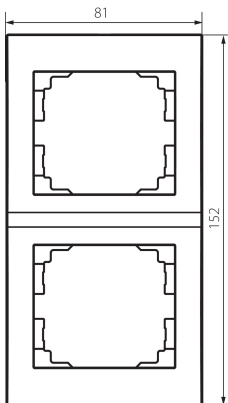

25299 LOGI 02-1520-041 gr

Ramka podwójna pionowa

5905339252999

DANE OGÓLNE:

Kolor: grafitowy

Długość [mm]: 81

Wysokość [mm]: 152

DANE TECHNICZNE:

Tworzywo: ABS

DANE LOGISTYCZNE:

Jednostka miary: sztuka

Jak pakowane: 10

Ilość sztuk w opakowaniu pośrednim: 10

Ilość sztuk w opakowaniu zbiorczym: 120

Masa jednostkowa netto [g]: 22

Gramatura [g]: 33.58

Waga sztuki brutto [g]: 29.5

Długość opakowania jednostkowego [cm]: 10

Szerokość opakowania jednostkowego [cm]: 1.5

Wysokość opakowania jednostkowego [cm]: 21

Waga kartonu [kg]: 4.0296

Szerokość kartonu [cm]: 18

Wysokość kartonu [cm]: 42

Długość kartonu [cm]: 37.5

Objętość kartonu [m³]: 0.02835

INFORMACJE DODATKOWE:

- Atest PZH: Numer B.BK.60112.0276.2022, ważny do 2027-11-08

25299 LOGI 02-1520-041 gr

Ramka podwójna pionowa