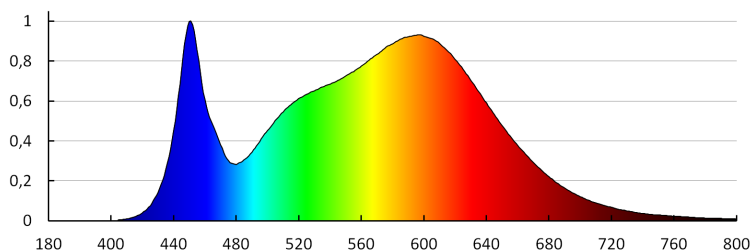

KANLUX S.A. (kat 26684) ASTEN IP44 12W-NW-B / LDC (Polar)

DANE LOGISTYCZNE:

Jednostka miary: sztuka

Jak pakowane: 20

Ilość sztuk w opakowaniu pośrednim: 1

Ilość sztuk w opakowaniu zbiorczym: 20

Masa jednostkowa netto [g]: 270

Gramatura [g]: 480

Waga sztuki brutto [g]: 396

Długość opakowania jednostkowego [cm]: 13

Szerokość opakowania jednostkowego [cm]: 5

Wysokość opakowania jednostkowego [cm]: 61

Waga kartonu [kg]: 9.6

Szerokość kartonu [cm]: 53.5

Wysokość kartonu [cm]: 27

Długość kartonu [cm]: 64

Objętość kartonu [m³]: 0.092448