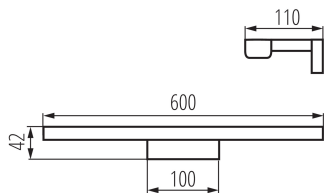

26684 ASTEN IP44 12W-NW-B

Oprawa ścienna LED