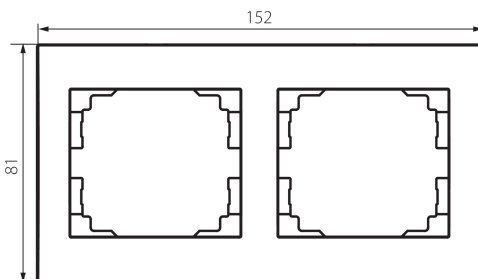

33573 LOGI 02-1470-042 cm

Ramka podwójna pozioma

5905339335739

DANE OGÓLNE:

Kolor: czarny mat

Szerokość [mm]: 152

Wysokość [mm]: 81

DANE TECHNICZNE:

Tworzywo: ABS

DANE LOGISTYCZNE:

Jednostka miary: sztuka

Jak pakowane: 10

Ilość sztuk w opakowaniu pośrednim: 10

Ilość sztuk w opakowaniu zbiorczym: 120

Masa jednostkowa netto [g]: 22

Gramatura [g]: 33.58

Waga sztuki brutto [g]: 29.5

Długość opakowania jednostkowego [cm]: 10

Szerokość opakowania jednostkowego [cm]: 1.5

Wysokość opakowania jednostkowego [cm]: 22

Waga kartonu [kg]: 4.0296

Szerokość kartonu [cm]: 18

Wysokość kartonu [cm]: 42

Długość kartonu [cm]: 37.5

Objętość kartonu [m³]: 0.02835

INFORMACJE DODATKOWE:

- Atest PZH: Numer B.BK.60112.0276.2022, ważny do 2027-11-08