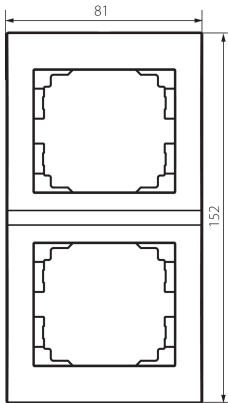

33576 LOGI 02-1520-042 cm

Ramka podwójna pionowa

5905339335760

DANE OGÓLNE:

Kolor: czarny mat

Długość [mm]: 81

Wysokość [mm]: 152

DANE TECHNICZNE:

Tworzywo: ABS

DANE LOGISTYCZNE:

Jednostka miary: sztuka

Jak pakowane: 10

Ilość sztuk w opakowaniu pośrednim: 10

Ilość sztuk w opakowaniu zbiorczym: 120

Masa jednostkowa netto [g]: 22

Gramatura [g]: 33.58

Waga sztuki brutto [g]: 30

Długość opakowania jednostkowego [cm]: 10

Szerokość opakowania jednostkowego [cm]: 1.5

Wysokość opakowania jednostkowego [cm]: 21

Waga kartonu [kg]: 4.0296

Szerokość kartonu [cm]: 18

Wysokość kartonu [cm]: 42

Długość kartonu [cm]: 37.5

Objętość kartonu [m³]: 0.02835

INFORMACJE DODATKOWE:

- Atest PZH: Numer B.BK.60112.0276.2022, ważny do 2027-11-08

33576 LOGI 02-1520-042 cm

Ramka podwójna pionowa