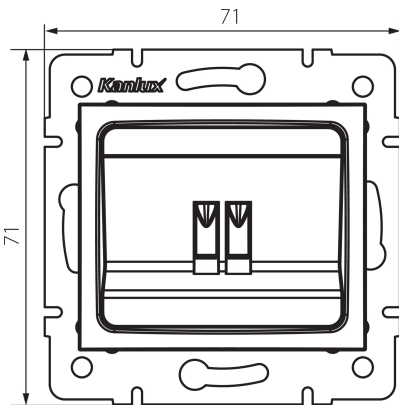

33581 LOGI 02-1450-042 cm

Gniazdo głośnikowe pojedyncze

5905339335814

DANE OGÓLNE:

Kolor: czarny mat

Miejsce montażu: do wbudowania w ścianę

Szerokość [mm]: 71

Wysokość [mm]: 71

Średnica puszki montażowej: 60

Liczba gniazd: 1

DANE TECHNICZNE:

Tworzywo: ABS

DANE LOGISTYCZNE:

Jednostka miary: sztuka

Jak pakowane: 10

Ilość sztuk w opakowaniu pośrednim: 10

Ilość sztuk w opakowaniu zbiorczym: 120

Masa jednostkowa netto [g]: 56

Gramatura [g]: 68.58

Długość opakowania jednostkowego [cm]: 10

Szerokość opakowania jednostkowego [cm]: 4

Wysokość opakowania jednostkowego [cm]: 14

Waga kartonu [kg]: 8.2296

Szerokość kartonu [cm]: 25.5

Wysokość kartonu [cm]: 32

Długość kartonu [cm]: 44

Objętość kartonu [m³]: 0.035904

INFORMACJE DODATKOWE:

- Atest PZH: Numer B.BK.60112.0276.2022, ważny do 2027-11-08