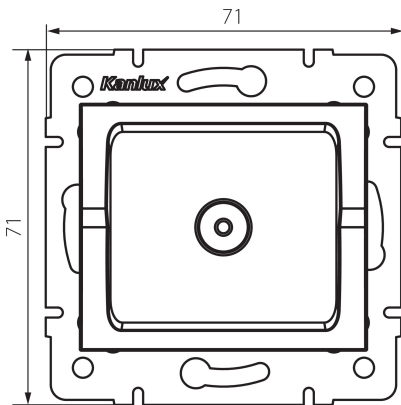

33586 LOGI 02-1300-042 cm

Gniazdo antenowe typu TV końcowe

5905339335869

DANE OGÓLNE:

Kolor: czarny mat

Miejsce montażu: do wbudowania w ścianę

Szerokość [mm]: 71

Wysokość [mm]: 71

Średnica puszki montażowej: 60

Ilość gniazd: 1

DANE TECHNICZNE:

Rodzaj gniazd: antenowe typu tv końcowe

Tworzywo: ABS

DANE LOGISTYCZNE:

Jednostka miary: sztuka

Jak pakowane: 10

Ilość sztuk w opakowaniu pośrednim: 10

Ilość sztuk w opakowaniu zbiorczym: 120

Masa jednostkowa netto [g]: 58

Gramatura [g]: 70.58

Waga sztuki brutto [g]: 66

Długość opakowania jednostkowego [cm]: 10

Szerokość opakowania jednostkowego [cm]: 4

Wysokość opakowania jednostkowego [cm]: 14

Waga kartonu [kg]: 8.4696

Szerokość kartonu [cm]: 25.5

Wysokość kartonu [cm]: 32

Długość kartonu [cm]: 44

Objętość kartonu [m³]: 0.035904

INFORMACJE DODATKOWE:

- Atest PZH: Numer B.BK.60112.0276.2022, ważny do 2027-11-08