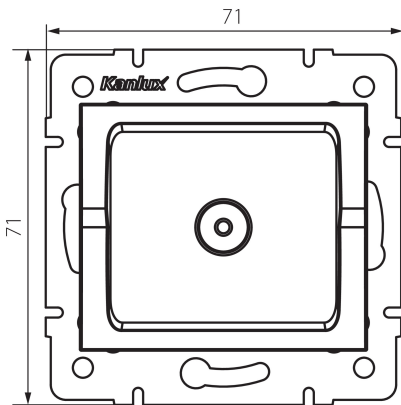

33592 LOGI 02-1290-042 cm

Gniazdo antenowe typu TV przelotowe

5905339335920

DANE OGÓLNE:

Kolor: czarny mat

Miejsce montażu: do wbudowania w ścianę

Szerokość [mm]: 71

Wysokość [mm]: 71

Średnica puszki montażowej: 60

Ilość gniazd: 1

DANE TECHNICZNE:

Rodzaj gniazd: antenowe typu TV przelotowe

Tworzywo: ABS

DANE LOGISTYCZNE:

Jednostka miary: sztuka

Jak pakowane: 10

Ilość sztuk w opakowaniu pośrednim: 10

Ilość sztuk w opakowaniu zbiorczym: 120

Masa jednostkowa netto [g]: 62

Gramatura [g]: 74.67

Długość opakowania jednostkowego [cm]: 10

Szerokość opakowania jednostkowego [cm]: 4

Wysokość opakowania jednostkowego [cm]: 14

Waga kartonu [kg]: 8.9604

Szerokość kartonu [cm]: 25.5

Wysokość kartonu [cm]: 32

Długość kartonu [cm]: 44

Objętość kartonu [m³]: 0.035904

INFORMACJE DODATKOWE:

- Atest PZH: Numer B.BK.60112.0276.2022, ważny do 2027-11-08