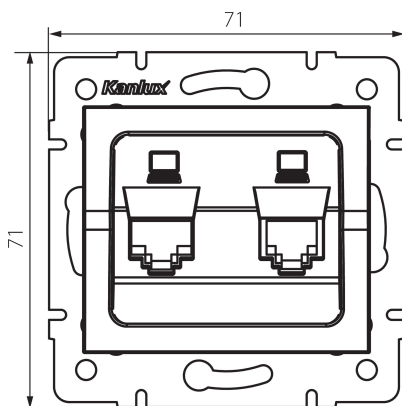

## 33593 LOGI 02-1410-042 cm

Gniazdo komputerowe podwójne niezależne (2x RJ45Cat 5e Jack)

5905339335937

### DANE OGÓLNE:

**Kolor:** czarny mat

**Miejsce montażu:** do wbudowania w ścianę

**Szerokość [mm]:** 71

**Wysokość [mm]:** 71

**Średnica puszki montażowej:** 60

**Ilość gniazd:** 2

## **33593** LOGI 02-1410-042 cm

---

Gniazdo komputerowe podwójne niezależne (2x RJ45Cat 5e Jack)