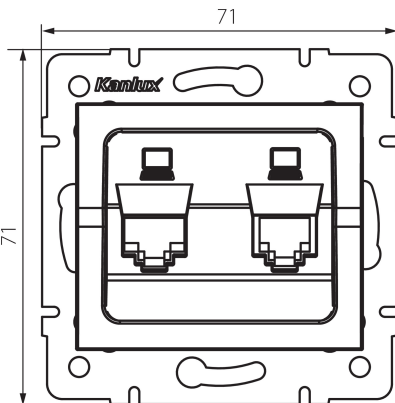

33595 LOGI 02-1420-042 cm

Gniazdo komputerowe podwójne niezależne (2x RJ45Cat 6 Jack)

5905339335951

DANE OGÓLNE:

Kolor: czarny mat

Miejsce montażu: do wbudowania w ścianę

Szerokość [mm]: 71

Wysokość [mm]: 71

Średnica puszki montażowej: 60

Ilość gniazd: 2

DANE TECHNICZNE:

Rodzaj gniazd: Gniazdo komputerowe podwójne niezależne (2x RJ45Cat 6)

Tworzywo: ABS

DANE LOGISTYCZNE:

Jednostka miary: sztuka

Jak pakowane: 10

Wysokość opakowania jednostkowego [cm]: 13

Waga kartonu [kg]: 8.7096

Szerokość kartonu [cm]: 25.5

Wysokość kartonu [cm]: 32

Długość kartonu [cm]: 44

Objętość kartonu [m³]: 0.035904

INFORMACJE DODATKOWE:

- Attest PZH: Numer B.BK.60112.0276.2022, ważny do 2027-11-08

33595 LOGI 02-1420-042 cm

Gniazdo komputerowe podwójne niezależne (2x RJ45Cat 6 Jack)