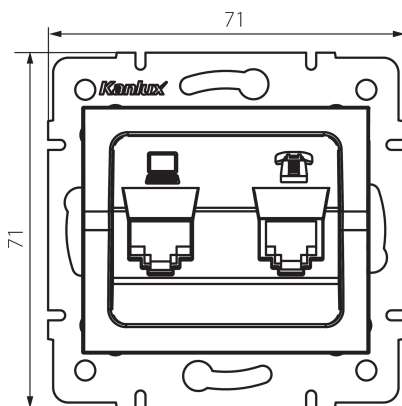

33599 LOGI 02-1440-042 cm

Gniazdo komputerowo-telefoniczne (RJ45 Cat 6+RJ11)

5905339335999

DANE OGÓLNE:

Kolor: czarny mat

Miejsce montażu: do wbudowania w ścianę

Szerokość [mm]: 71

Wysokość [mm]: 71

Średnica puszki montażowej: 60

Ilość gniazd: 2

DANE TECHNICZNE:

Rodzaj gniazd: Gniazdo komputerowo-telefoniczne (RJ45 Cat 6+RJ11)

Tworzywo: ABS

DANE LOGISTYCZNE:

Jednostka miary: sztuka

Jak pakowane: 10

Ilość sztuk w opakowaniu pośrednim: 10

Ilość sztuk w opakowaniu zbiorczym: 120

Masa jednostkowa netto [g]: 60

Gramatura [g]: 72.5

Waga sztuki brutto [g]: 68

Długość opakowania jednostkowego [cm]: 10

Szerokość opakowania jednostkowego [cm]: 4

Wysokość opakowania jednostkowego [cm]: 13

Waga kartonu [kg]: 8.7

Szerokość kartonu [cm]: 25.5

Wysokość kartonu [cm]: 32

Długość kartonu [cm]: 44

Objętość kartonu [m³]: 0.035904

INFORMACJE DODATKOWE:

- Atest PZH: Numer B.BK.60112.0276.2022, ważny do 2027-11-08