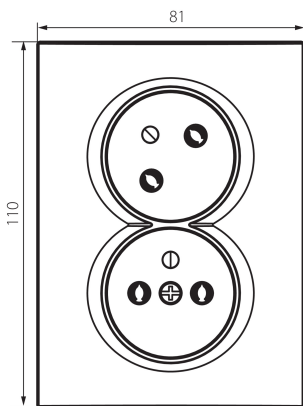

33602 LOGI 02-1255-142 cm

Gniazdo zasilające podwójne francuskie, kompletne z ochroną styków

5905339336026

Gniazdo zasilające podwójne z uziemieniem kompletne z zachowaniem fazy, to znaczy, że faza znajduje się zawsze po lewej stronie, patrząc na wprost gniazda. Gniazdo posiada również ochronę styków. Gniazdo przeznaczone do puszek większych niż $\Phi 60$ (co najmniej $\Phi 68$). Gniazdo kompletne nie wymaga dodatkowej ramki.

DANE OGÓLNE:

Kolor: czarny mat

Miejsce montażu: do wbudowania w ścianę

Ochrona styków: tak

Szerokość [mm]: 81

Wysokość [mm]: 110

Średnica puszki montażowej: 68

Głębokość montażu: 25

Liczba gniazd: 2

DANE TECHNICZNE:

Napięcie znamionowe [V]: 250 AC

Prąd znamionowy [A]: 16

Klasa ochronności przed porażeniem elektrycznym: I

Materiał styków: CuZn70

Rodzaj uziemienia: typu E

Rodzaj zacisku: zacisk śrubowy

33602 LOGI 02-1255-142 cm

Gniazdo zasilające podwójne francuskie, kompletne z ochroną styków

Gramatura [g]: 120.5

Waga sztuki brutto [g]: 108

Długość opakowania jednostkowego [cm]: 11

Szerokość opakowania jednostkowego [cm]: 4