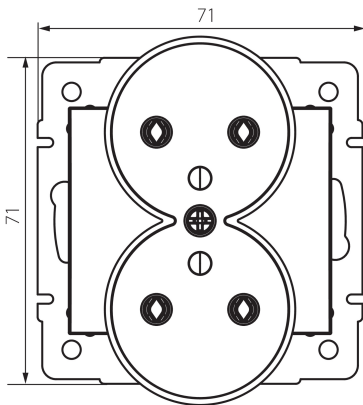

33604 LOGI 02-1253-142 cm

Gniazdo zasilające francuskie podwójne z uziemieniem

5905339336040

Gniazdo wtyczkowe podwójne z uziemieniem umożliwia zasilanie obwodów elektrycznych o maksymalnym obciążeniu 16A.

DANE OGÓLNE:

Kolor: czarny mat

Miejsce montażu: do wbudowania w ścianę

Szerokość [mm]: 71

Wysokość [mm]: 71

Średnica puszki montażowej: 60

Głębokość montażu: 25

Liczba gniazd: 2

DANE TECHNICZNE:

Napięcie znamionowe [V]: 250 AC

Prąd znamionowy [A]: 16

Klasa ochronności przed porażeniem elektrycznym: I

Materiał styków: CuZn70

Rodzaj uziemienia: typu E

Rodzaj zacisku: zacisk śrubowy

Tworzywo: ABS

Waga sztuki brutto [g]: 95.5

Długość opakowania jednostkowego [cm]: 10

Szerokość opakowania jednostkowego [cm]: 5

Wysokość opakowania jednostkowego [cm]: 14

33604 LOGI 02-1253-142 cm

Gniazdo zasilające francuskie podwójne z uziemieniem