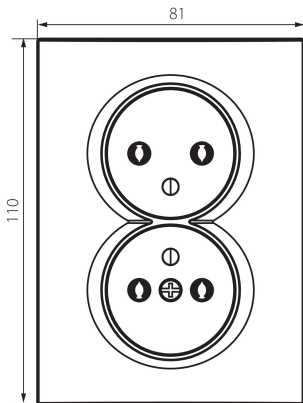

33611 LOGI 02-1261-142 cm

Gniazdo zasilające podwójne francuskie, kompletne

5905339336118

Gniazdo zasilające podwójne z uziemieniem kompletne - nie wymaga dodatkowej ramki.

DANE OGÓLNE:

Kolor: czarny mat
Miejsce montażu: do wbudowania w ścianę
Szerokość [mm]: 81
Wysokość [mm]: 110
Średnica puszki montażowej: 68
Głębokość montażu: 25
Liczba gniazd: 2

DANE TECHNICZNE:

Napięcie znamionowe [V]: 250 AC
Prąd znamionowy [A]: 16
Klasa ochronności przed porażeniem elektrycznym: I
Materiał styków: CuZn70
Rodzaj uziemienia: typu E
Rodzaj zacisku: zacisk śrubowy
Tworzywo: ABS
Stopień IP: 20

DANE LOGISTYCZNE:

Jednostka miary: sztuka
Jak pakowane: 10
Ilość sztuk w opakowaniu pośrednim: 10
Ilość sztuk w opakowaniu zbiorczym: 120
Masa jednostkowa netto [g]: 102
Gramatura [g]: 118.75
Długość opakowania jednostkowego [cm]: 10
Szerokość opakowania jednostkowego [cm]: 5
Wysokość opakowania jednostkowego [cm]: 18
Waga kartonu [kg]: 14.25

33611 LOGI 02-1261-142 cm

Gniazdo zasilające podwójne francuskie, kompletne

Szerokość kartonu [cm]: 25

Wysokość kartonu [cm]: 52.5

Długość kartonu [cm]: 52

Objętość kartonu [m³]: 0.06825

INFORMACJE DODATKOWE: