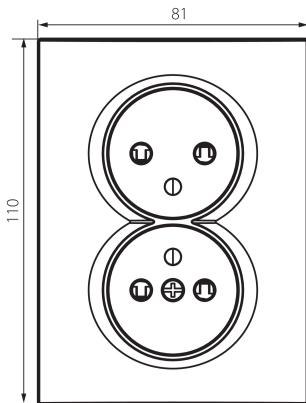

33614 LOGI 02-1260-142 cm

Gniazdo zasilające podwójne francuskie, kompletne z ochroną styków

5905339336149

Gniazdo zasilające podwójne z uziemieniem kompletne. Gniazdo posiada ochronę styków i nie wymaga dodatkowej ramki.

DANE OGÓLNE:

Kolor: czarny mat
Miejsce montażu: do wbudowania w ścianę
Ochrona styków: tak
Szerokość [mm]: 81
Wysokość [mm]: 110
Średnica puszkii montażowej: 68
Głębokość montażu: 25
Liczba gniazd: 2

DANE TECHNICZNE:

DANE LOGISTYCZNE:

Jednostka miary: sztuka
Jak pakowane: 10
Ilość sztuk w opakowaniu pośrednim: 10
Ilość sztuk w opakowaniu zbiorczym: 120
Masa jednostkowa netto [g]: 106
Gramatura [g]: 122.75
Długość opakowania jednostkowego [cm]: 10
Szerokość opakowania jednostkowego [cm]: 5
Wysokość opakowania jednostkowego [cm]: 18

33614 LOGI 02-1260-142 cm

Gniazdo zasilające podwójne francuskie, kompletne z ochroną styków

Waga kartonu [kg]: 14.73

Szerokość kartonu [cm]: 25

Wysokość kartonu [cm]: 52.5

Długość kartonu [cm]: 52

Objętość kartonu [m³]: 0.06825